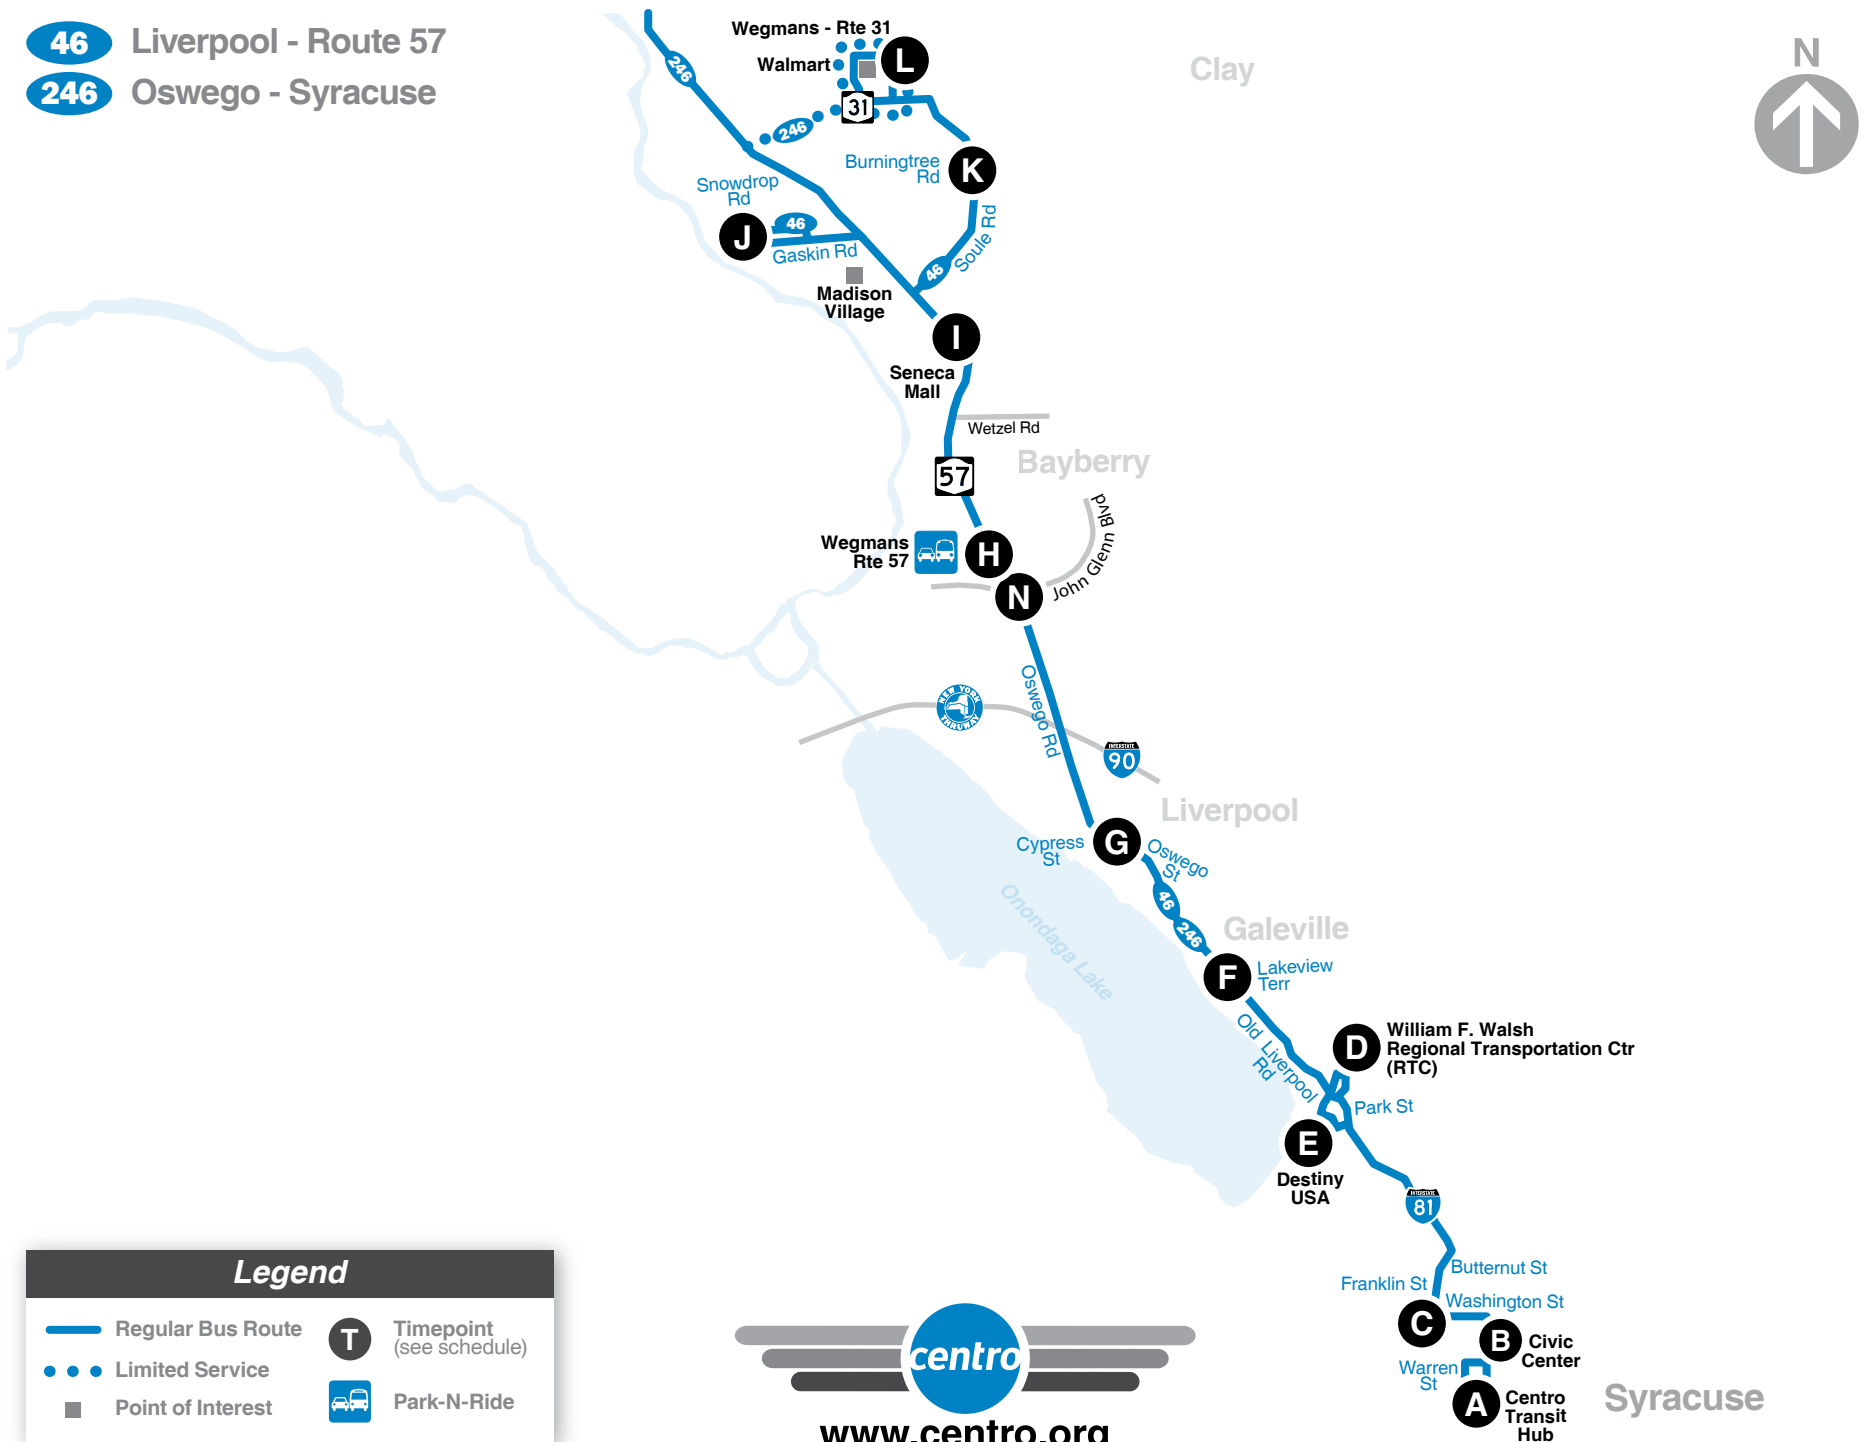

#GoCentroBus

Effective:
March 3, 2025

Sy 46 Osw46

Liverpool Route 57

Also Serving:

- Wegmans - Route 31
- Walmart - Route 31
- Seneca Mall
- Wegmans - Route 57
- Park-N-Ride
- Destiny USA

www.centro.org

Route Map

- 46 Liverpool - Route 57
- 246 Oswego - Syracuse

Legend

- Regular Bus Route
- Limited Service
- Point of Interest
- T Timepoint (see schedule)
- Bus icon Park-N-Ride

www.centro.org

Syracuse

Downtown to Liverpool

Liverpool to Downtown

MONDAY – FRIDAY

246	----	----	----	5:42	5:48	----	5:56	6:00	----	----	6:07	6:10	C21	6:15	----
46	5:55	6:00	6:07	6:12	6:21	6:23	6:29	6:35	----	----	6:43	6:47	A7	6:55	----
246	----	----	----	----	----	----	----	----	----	----	7:11	7:14	C21	7:19	3 4
46	6:55	7:00	7:07	7:12	7:21	7:23	7:29	7:35	----	----	7:43	7:47	C19	7:55	----
46	7:55	8:00	8:07	8:12	8:21	8:23	8:29	8:35	----	----	8:43	8:47	B16	8:55	----
46	9:05	9:10	9:17	9:22	9:31	9:33	9:39	9:45	----	----	9:53	9:57	C19	10:05	----
246	10:17	----	----	10:27	10:33	----	10:41	10:45	10:53	10:58	11:05	11:08	C21	11:13	----
246	----	----	----	12:09	12:14	----	12:21	12:26	12:32	12:36	12:44	12:47	C19	12:55	----
46	11:55	12:00	12:07	12:12	12:21	12:23	12:29	12:35	----	----	12:43	12:47	C22	12:55	36
46	2:25	2:30	2:37	2:42	2:51	2:53	2:59	3:05	----	----	3:13	3:17	C19	3:25	----
246	----	----	----	----	----	----	----	----	4:12	4:17	4:24	4:27	C21	4:32	3
246	----	----	----	----	----	----	----	----	5:52	5:57	6:04	6:07	C21	6:12	3
46	5:15	5:20	5:27	5:32	5:41	5:43	5:49	5:55	----	----	6:03	6:07	C19	6:15	----
46	6:20	6:25	6:32	6:37	6:46	6:48	6:54	7:00	----	----	7:08	7:12	A7	7:20	----