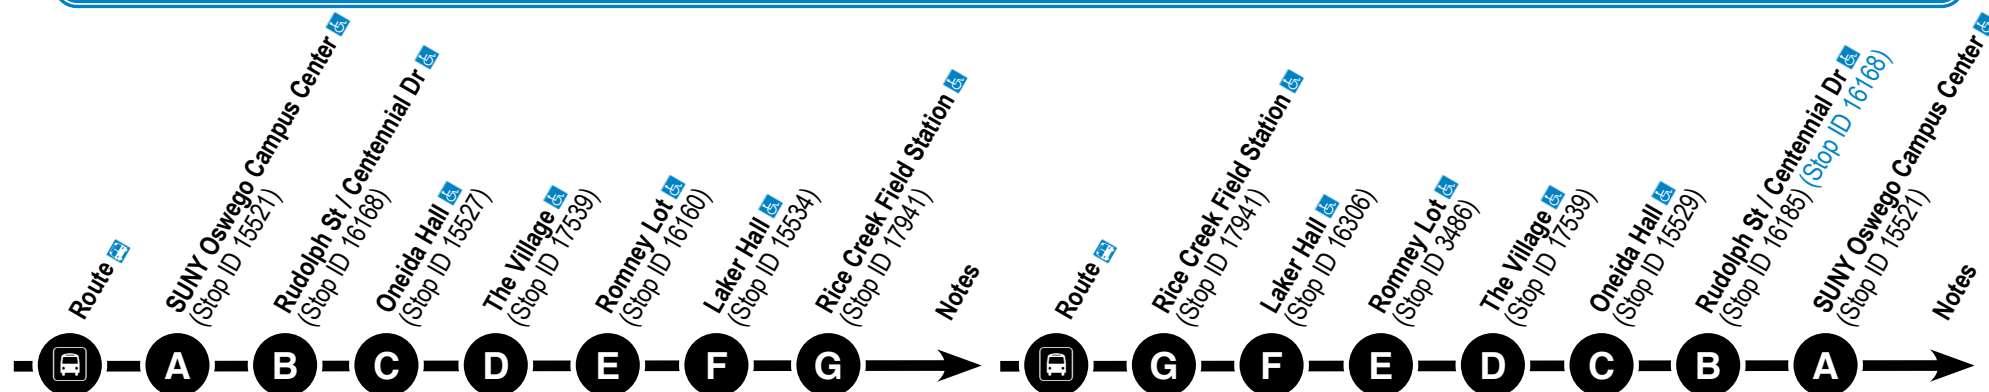

SUNY Oswego On-Campus

Also Serving:

- Campus Center
- Onondaga Hall
- The Village
- Romney Field House
- Laker Hall
- Rice Creek Field Station

NO SERVICE:

10 Blue Route
 9/4, 10/12-10/14, 11/20-11/25
 Last day of service: Dec 16
11 Green Route
 9/4, 10/12-10/14, 11/20-11/25
 Last day of service: Dec 15

www.centro.org

SUNY Oswego

SATURDAY					
Route	A	B	C	D	E
10	11:55	11:57	12:01	12:05	----
10	12:15	12:17	12:21	12:25	----
10	12:40	12:42	12:46	12:50	----
10	1:00	1:02	1:06	1:10	----
10	1:25	1:27	1:31	1:35	----
10	1:45	1:47	1:51	1:55	----
10	2:10	2:12	2:16	2:20	----
10	2:30	2:32	2:36	2:40	----
10	2:55	2:57	3:01	3:05	----
10	3:15	3:17	3:21	3:25	----
10	3:40	3:42	3:46	3:50	----
10	4:00	4:02	4:06	4:10	----
10	4:25	4:27	4:31	4:35	----
10	4:45	4:47	4:51	4:55	----
10	5:10	5:12	5:16	5:20	----
10	5:30	5:32	5:36	5:40	----
10	5:55	5:57	6:01	6:05	----
10	6:15	6:17	6:21	6:25	----
10	6:40	6:42	6:46	6:50	----

SATURDAY					
Route	G	F	E	D	C
10	----	----	----	12:05	12:07
10	----	----	----	12:25	12:27
10	----	----	----	12:50	12:52
10	----	----	----	1:10	1:12
10	----	----	----	1:35	1:37
10	----	----	----	1:55	1:57
10	----	----	----	2:20	2:22
10	----	----	----	2:40	2:42
10	----	----	----	3:05	3:07
10	----	----	----	3:25	3:27
10	----	----	----	3:50	3:52
10	----	----	----	4:10	4:12
10	----	----	----	4:35	4:37
10	----	----	----	4:55	4:57
10	----	----	----	5:20	5:22
10	----	----	----	5:40	5:42
10	----	----	----	6:05	6:07
10	----	----	----	6:25	6:27
10	----	----	----	6:50	6:52

NOTES

PM times are in **Bold**.

2 This trip only operates to Laker Hall. It does not service Rice Creek.