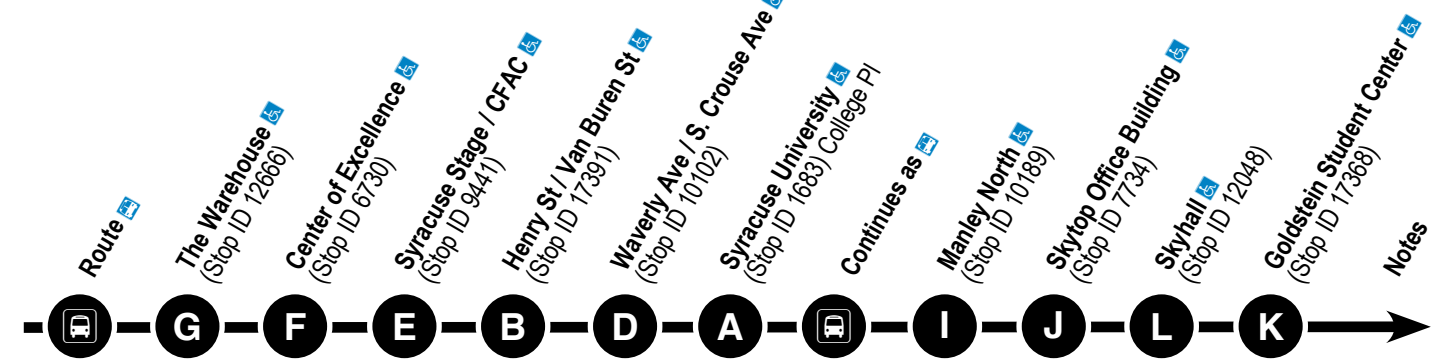

SATURDAY / SUNDAY

443	7:48	7:56	7:58	----	----	8:08	344	8:13	8:25	----	8:30
443	8:28	8:36	8:38	----	----	8:48	344	8:53	9:05	----	9:10
443	9:08	9:16	9:18	----	----	9:28	344	9:33	9:45	----	9:50
443	9:48	9:56	9:58	----	----	10:08	344	10:13	10:25	----	10:30
443	10:28	10:36	10:38	----	----	10:48	344	10:53	11:05	----	11:10
443	11:08	11:16	11:18	----	----	11:28	344	11:33	11:45	----	11:50
443	11:48	11:56	11:58	----	----	12:08	344	12:13	12:25	----	12:30
443	12:28	12:36	12:38	----	----	12:48	344	12:53	1:05	----	1:10
443	1:08	1:16	1:18	----	----	1:28	344	1:33	1:45	----	1:50
443	1:48	1:56	1:58	----	----	2:08	344	2:13	2:25	----	2:30
443	2:28	2:36	2:38	----	----	2:48	344	2:53	3:05	----	3:10
443	3:08	3:16	3:18	----	----	3:28	344	3:33	3:45	----	3:50
443	3:48	3:56	3:58	----	----	4:08	344	4:13	4:25	----	4:30
443	4:28	4:36	4:38	----	----	4:48	344	4:53	5:05	----	5:10
443	5:08	5:16	5:18	----	----	5:28	344	5:33	5:45	----	5:50
443	5:48	5:56	5:58	----	----	6:08	344	6:13	6:25	----	6:30
443	6:28	6:36	6:38	----	----	6:48	344	6:53	7:05	----	7:10
443	7:08	7:16	7:18	----	----	7:28	344	7:33	7:45	----	7:50
443	7:48	7:56	7:58	----	----	8:08	344	8:13	8:25	----	8:30
443	8:28	8:36	8:38	----	----	8:48	344	8:53	9:05	----	9:10
443	9:08	9:16	9:18	----	----	9:28	344	9:33	9:45	----	9:50
443	9:48	9:56	9:58	----	----	10:08	344	10:13	10:25	----	10:30
443	10:28	10:36	10:38	----	----	10:48	344	10:53	11:05	----	11:10
443	11:08	11:16	11:18	----	----	11:28	----	----	----	----	----

NOTES

PM times are in **Bold**.