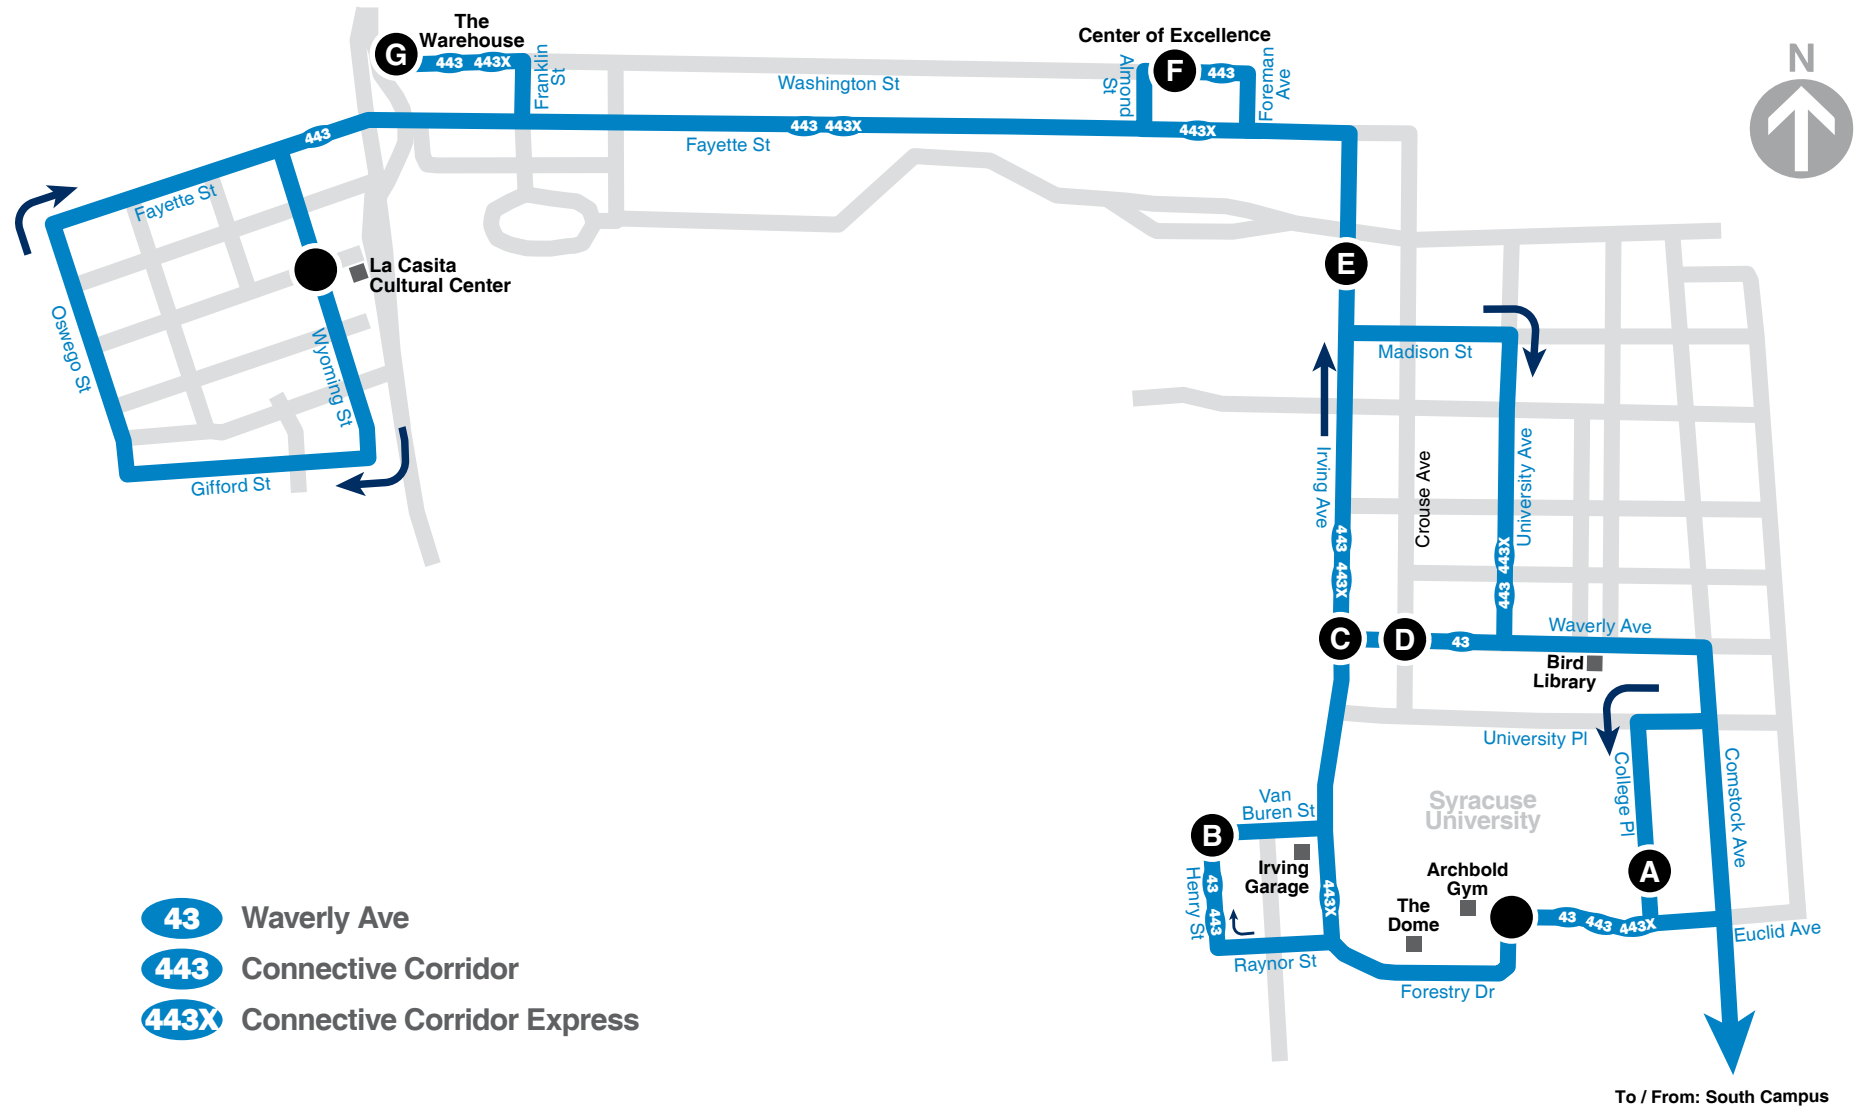

Route Map

- 43** Waverly Ave
- 443** Connective Corridor
- 443X** Connective Corridor Express

To / From: South Campus

To / From: College Place

- 44** Manley Field House - Skytop
- 244** Slocum Heights Apts
- 344** South Campus - Skytop
- 444** Small Rd

To learn more, visit us online at <https://bit.ly/FindMyCentroBus>

South Campus

College PI to West Campus

West Campus to College PI

South Campus

SATURDAY / SUNDAY

344	----	----	7:10	7:20	7:30	443	7:34	7:35	----	7:39	7:41	7:48
344	7:45	----	7:50	8:00	8:10	443	8:14	8:15	----	8:19	8:21	8:28
344	8:25	----	8:30	8:40	8:50	443	8:54	8:55	----	8:59	9:01	9:08
344	9:05	----	9:10	9:20	9:30	443	9:34	9:35	----	9:39	9:41	9:48
344	9:45	----	9:50	10:00	10:10	443	10:14	10:15	----	10:19	10:21	10:28
344	10:25	----	10:30	10:40	10:50	443	10:54	10:55	----	10:59	11:01	11:08
344	11:05	----	11:10	11:20	11:30	443	11:34	11:35	----	11:39	11:41	11:48
344	11:45	----	11:50	12:00	12:10	443	12:14	12:15	----	12:19	12:21	12:28
344	12:25	----	12:30	12:40	12:50	443	12:54	12:55	----	12:59	1:01	1:08
344	1:05	----	1:10	1:20	1:30	443	1:34	1:35	----	1:39	1:41	1:48
344	1:45	----	1:50	2:00	2:10	443	2:14	2:15	----	2:19	2:21	2:28
344	2:25	----	2:30	2:40	2:50	443	2:54	2:55	----	2:59	3:01	3:08
344	3:05	----	3:10	3:20	3:30	443	3:34	3:35	----	3:39	3:41	3:48
344	3:45	----	3:50	4:00	4:10	443	4:14	4:15	----	4:19	4:21	4:28
344	4:25	----	4:30	4:40	4:50	443	4:54	4:55	----	4:59	5:01	5:08
344	5:05	----	5:10	5:20	5:30	443	5:34	5:35	----	5:39	5:41	5:48
344	5:45	----	5:50	6:00	6:10	443	6:14	6:15	----	6:19	6:21	6:28
344	6:25	----	6:30	6:40	6:50	443	6:54	6:55	----	6:59	7:01	7:08
344	7:05	----	7:10	7:20	7:30	443	7:34	7:35	----	7:39	7:41	7:48
344	7:45	----	7:50	8:00	8:10	----	----	----	----	----	----	----