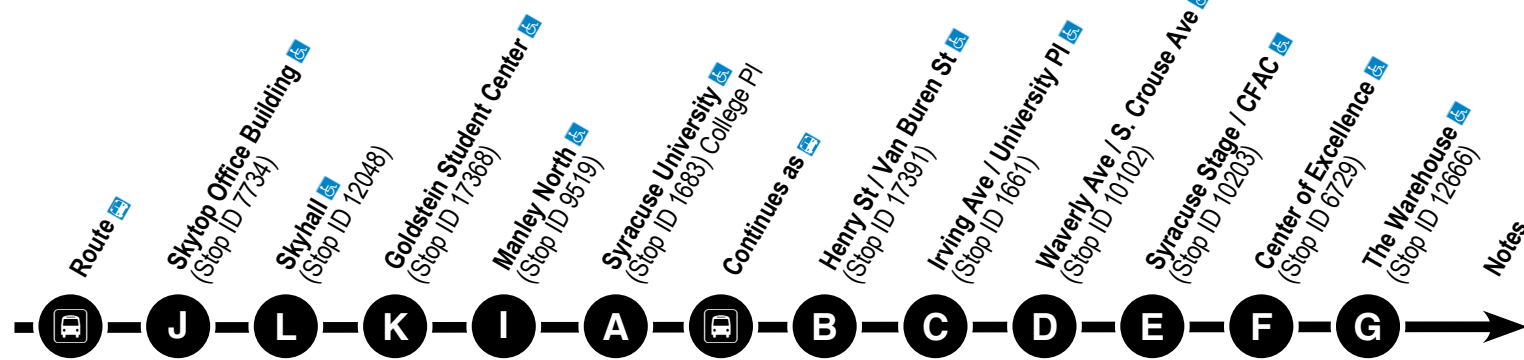

To learn more, visit us online at <https://bit.ly/FindMyCentroBus>

South Campus

College PI to West Campus

West Campus to College PI

South Campus

SATURDAY / SUNDAY

344	----	----	7:10	7:20	7:30	443	7:34	7:35	----	7:39	7:41	7:48
344	7:45	----	7:50	8:00	8:10	443	8:14	8:15	----	8:19	8:21	8:28
344	8:25	----	8:30	8:40	8:50	443	8:54	8:55	----	8:59	9:01	9:08
344	9:05	----	9:10	9:20	9:30	443	9:34	9:35	----	9:39	9:41	9:48
344	9:45	----	9:50	10:00	10:10	443	10:14	10:15	----	10:19	10:21	10:28
344	10:25	----	10:30	10:40	10:50	443	10:54	10:55	----	10:59	11:01	11:08
344	11:05	----	11:10	11:20	11:30	443	11:34	11:35	----	11:39	11:41	11:48
344	11:45	----	11:50	12:00	12:10	443	12:14	12:15	----	12:19	12:21	12:28
344	12:25	----	12:30	12:40	12:50	443	12:54	12:55	----	12:59	1:01	1:08
344	1:05	----	1:10	1:20	1:30	443	1:34	1:35	----	1:39	1:41	1:48
344	1:45	----	1:50	2:00	2:10	443	2:14	2:15	----	2:19	2:21	2:28
344	2:25	----	2:30	2:40	2:50	443	2:54	2:55	----	2:59	3:01	3:08
344	3:05	----	3:10	3:20	3:30	443	3:34	3:35	----	3:39	3:41	3:48
344	3:45	----	3:50	4:00	4:10	443	4:14	4:15	----	4:19	4:21	4:28
344	4:25	----	4:30	4:40	4:50	443	4:54	4:55	----	4:59	5:01	5:08
344	5:05	----	5:10	5:20	5:30	443	5:34	5:35	----	5:39	5:41	5:48
344	5:45	----	5:50	6:00	6:10	443	6:14	6:15	----	6:19	6:21	6:28
344	6:25	----	6:30	6:40	6:50	443	6:54	6:55	----	6:59	7:01	7:08
344	7:05	----	7:10	7:20	7:30	443	7:34	7:35	----	7:39	7:41	7:48
344	7:45	----	7:50	8:00	8:10	----	----	----	----	----	----	----