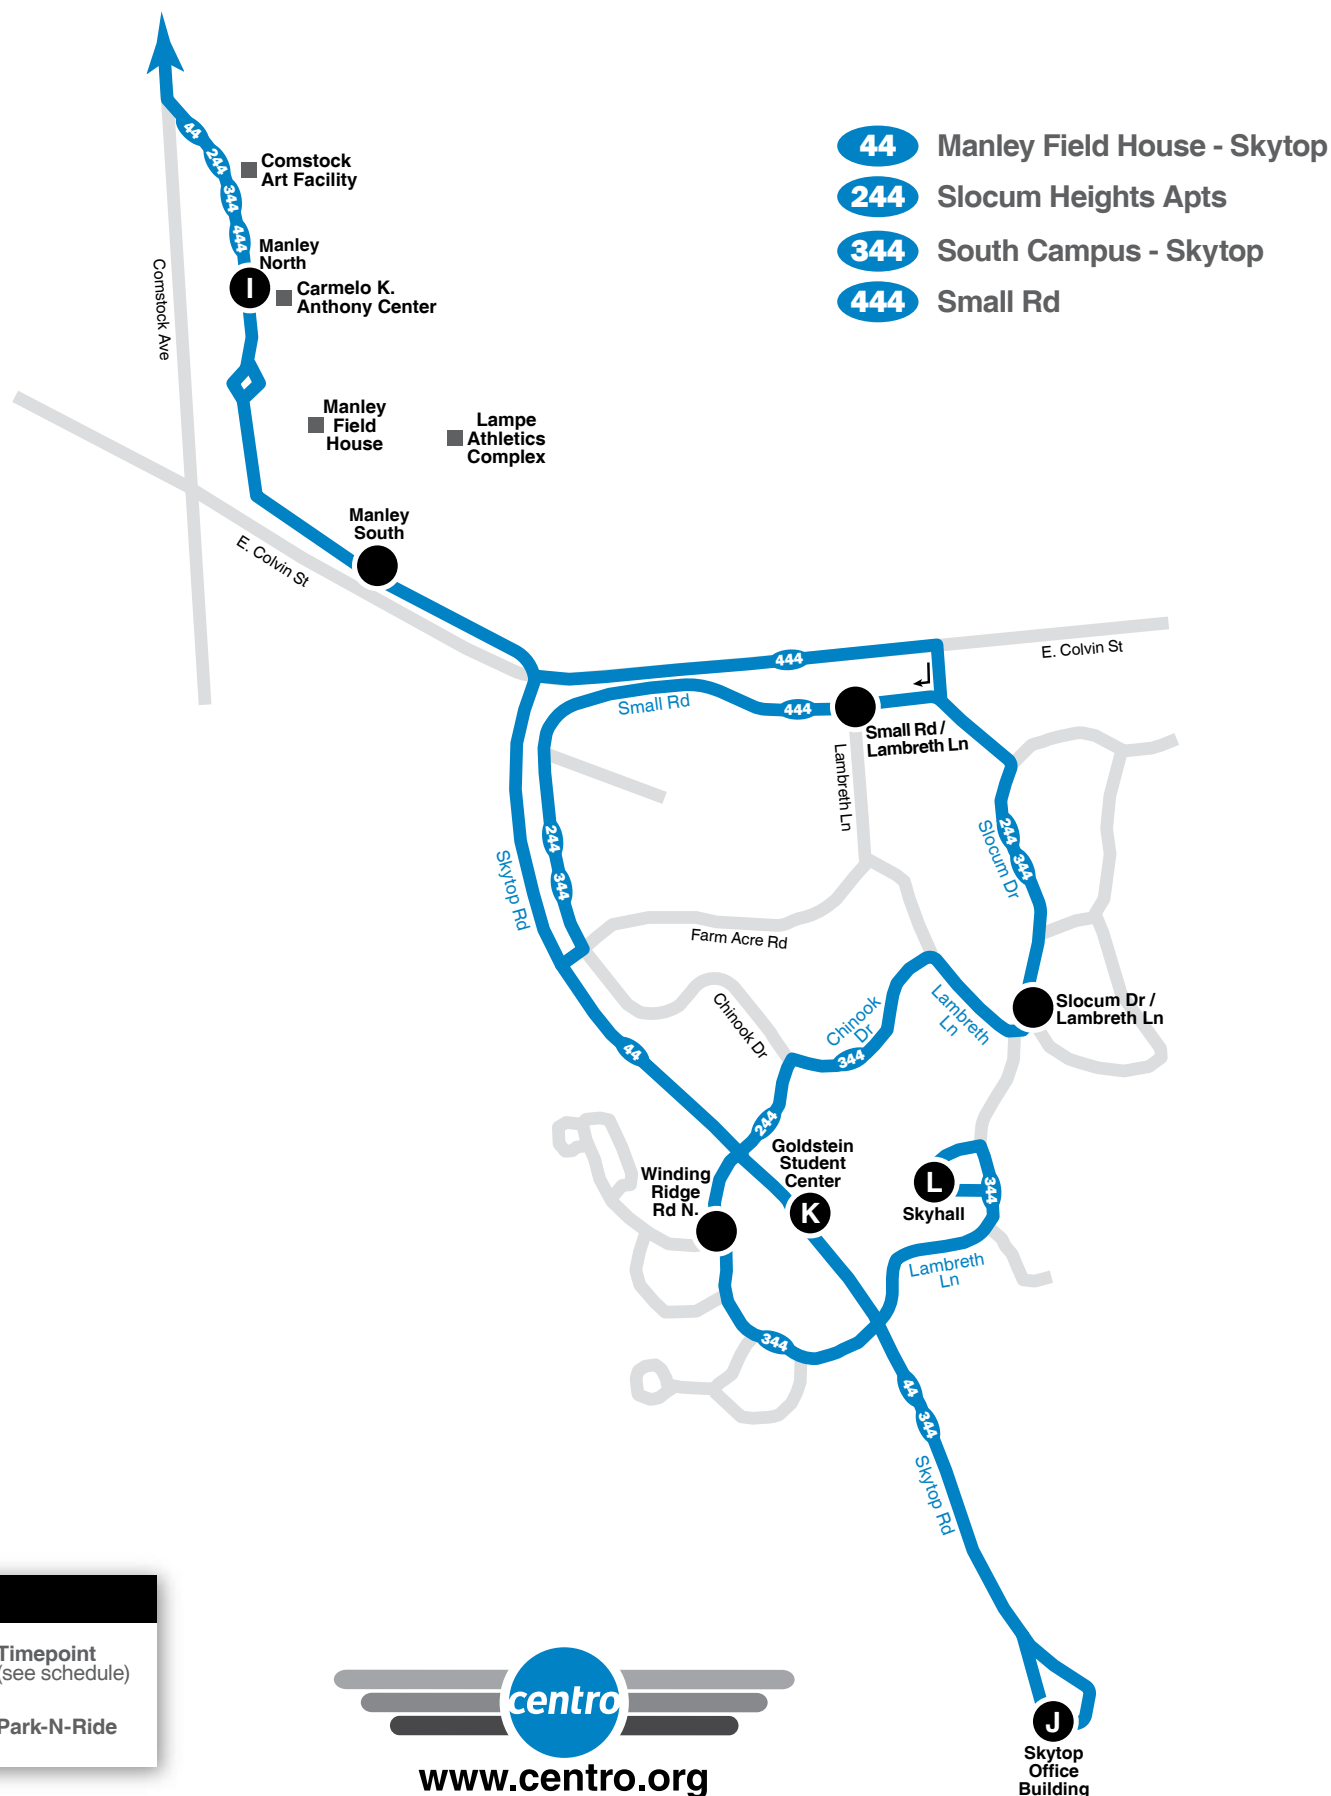

Route Map

- 43** Waverly Ave
- 443** Connective Corridor
- 443X** Connective Corridor Express

To / From: South Campus

To / From: College Place

- 44** Manley Field House - Skytop
- 244** Slocum Heights Apts
- 344** South Campus - Skytop
- 444** Small Rd

To learn more, visit us online at <https://bit.ly/FindMyCentroBus>

South Campus

College PI to West Campus

West Campus to College PI

South Campus

SATURDAY / SUNDAY

344	----	----	7:10	7:20	7:30	443	7:34	7:35	----	7:39	7:41	7:48
344	7:45	----	7:50	8:00	8:10	443	8:14	8:15	----	8:19	8:21	8:28
344	8:25	----	8:30	8:40	8:50	443	8:54	8:55	----	8:59	9:01	9:08
344	9:05	----	9:10	9:20	9:30	443	9:34	9:35	----	9:39	9:41	9:48
344	9:45	----	9:50	10:00	10:10	443	10:14	10:15	----	10:19	10:21	10:28
344	10:25	----	10:30	10:40	10:50	443	10:54	10:55	----	10:59	11:01	11:08
344	11:05	----	11:10	11:20	11:30	443	11:34	11:35	----	11:39	11:41	11:48
344	11:45	----	11:50	12:00	12:10	443	12:14	12:15	----	12:19	12:21	12:28
344	12:25	----	12:30	12:40	12:50	443	12:54	12:55	----	12:59	1:01	1:08
344	1:05	----	1:10	1:20	1:30	443	1:34	1:35	----	1:39	1:41	1:48
344	1:45	----	1:50	2:00	2:10	443	2:14	2:15	----	2:19	2:21	2:28
344	2:25	----	2:30	2:40	2:50	443	2:54	2:55	----	2:59	3:01	3:08
344	3:05	----	3:10	3:20	3:30	443	3:34	3:35	----	3:39	3:41	3:48
344	3:45	----	3:50	4:00	4:10	443	4:14	4:15	----	4:19	4:21	4:28
344	4:25	----	4:30	4:40	4:50	443	4:54	4:55	----	4:59	5:01	5:08
344	5:05	----	5:10	5:20	5:30	443	5:34	5:35	----	5:39	5:41	5:48
344	5:45	----	5:50	6:00	6:10	443	6:14	6:15	----	6:19	6:21	6:28
344	6:25	----	6:30	6:40	6:50	443	6:54	6:55	----	6:59	7:01	7:08
344	7:05	----	7:10	7:20	7:30	443	7:34	7:35	----	7:39	7:41	7:48
344	7:45	----	7:50	8:00	8:10	----	----	----	----	----	----	----