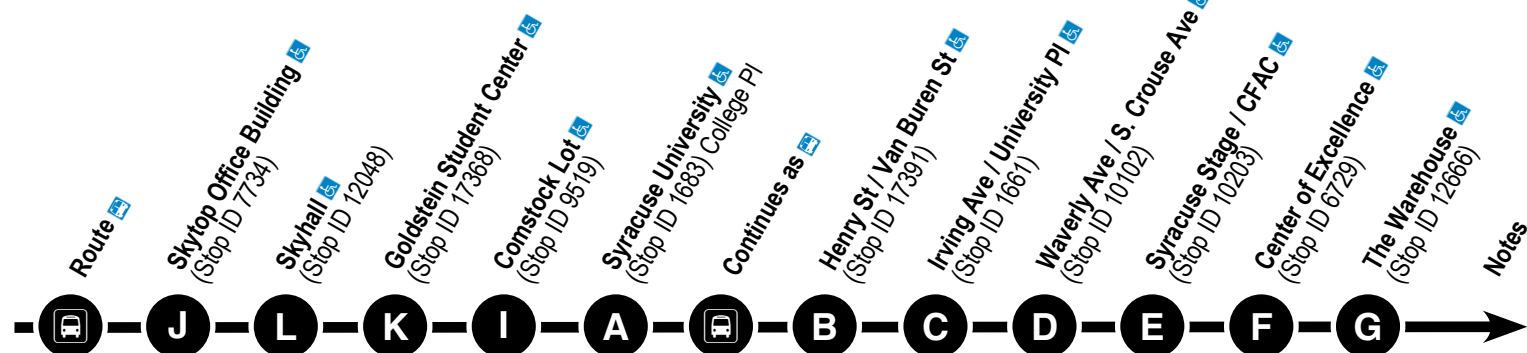

To learn more, visit us online at <https://bit.ly/FindMyCentroBus>

South Campus

College PI to West Campus

West Campus to College PI

South Campus

SATURDAY / SUNDAY

344	----	----	7:10	7:20	7:30	443	7:34	7:35	----	7:39	7:41	7:48
344	7:45	----	7:50	8:00	8:10	443	8:14	8:15	----	8:19	8:21	8:28
344	8:25	----	8:30	8:40	8:50	443	8:54	8:55	----	8:59	9:01	9:08
344	9:05	----	9:10	9:20	9:30	443	9:34	9:35	----	9:39	9:41	9:48
344	9:45	----	9:50	10:00	10:10	443	10:14	10:15	----	10:19	10:21	10:28
344	10:25	----	10:30	10:40	10:50	443	10:54	10:55	----	10:59	11:01	11:08
344	11:05	----	11:10	11:20	11:30	443	11:34	11:35	----	11:39	11:41	11:48
344	11:45	----	11:50	12:00	12:10	443	12:14	12:15	----	12:19	12:21	12:28
344	12:25	----	12:30	12:40	12:50	443	12:54	12:55	----	12:59	1:01	1:08
344	1:05	----	1:10	1:20	1:30	443	1:34	1:35	----	1:39	1:41	1:48
344	1:45	----	1:50	2:00	2:10	443	2:14	2:15	----	2:19	2:21	2:28
344	2:25	----	2:30	2:40	2:50	443	2:54	2:55	----	2:59	3:01	3:08
344	3:05	----	3:10	3:20	3:30	443	3:34	3:35	----	3:39	3:41	3:48
344	3:45	----	3:50	4:00	4:10	443	4:14	4:15	----	4:19	4:21	4:28
344	4:25	----	4:30	4:40	4:50	443	4:54	4:55	----	4:59	5:01	5:08
344	5:05	----	5:10	5:20	5:30	443	5:34	5:35	----	5:39	5:41	5:48
344	5:45	----	5:50	6:00	6:10	443	6:14	6:15	----	6:19	6:21	6:28
344	6:25	----	6:30	6:40	6:50	443	6:54	6:55	----	6:59	7:01	7:08
344	7:05	----	7:10	7:20	7:30	443	7:34	7:35	----	7:39	7:41	7:48
344	7:45	----	7:50	8:00	8:10	----	----	----	----	----	----	----