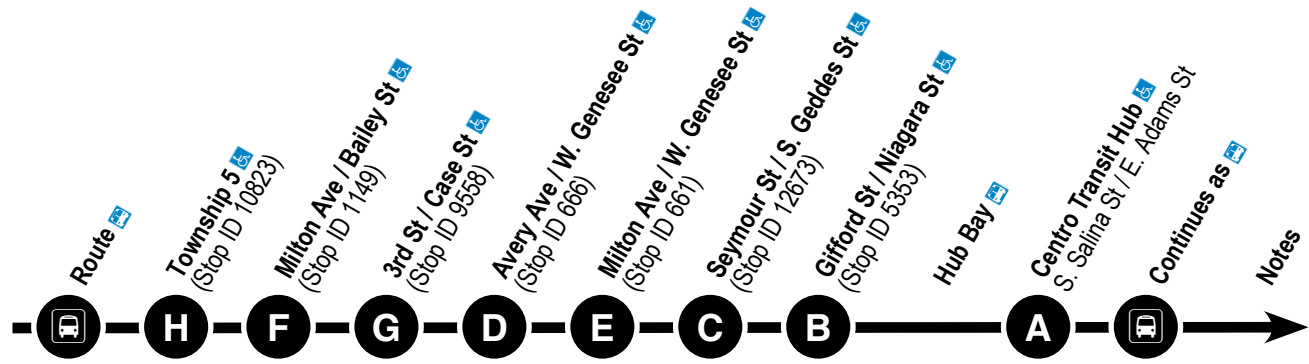

NOTES

PM times are in **Bold**.

1 From Downtown, customers must board the 64 W. Onondaga-Western Lights bus at Bay A7. After Western Lights, it continues to Solvay via: Onondaga Blvd, Onondaga Rd and Milton Ave to Cogswell; it then travels the regular 274 Solvay Route to downtown.

2 This trip operates when PSLA/Fowler High School is in regular session (September - June), for whole or half days and during exams.

Solvay to Downtown

MONDAY – FRIDAY

374	5:35	5:43	----	5:54	----	6:02	6:06	B11	6:15	180
374	6:15	6:23	----	6:34	----	6:42	6:46	B17	6:55	226
374	6:55	7:03	----	7:14	----	7:22	7:26	B11	7:35	180
374	7:35	7:43	----	7:54	----	8:02	8:06	B11	8:15	----
374	8:15	8:23	----	8:34	----	8:42	8:46	B11	8:55	180
374	8:35	8:43	----	8:54	----	9:02	9:06	B11	9:15	180
374	9:35	9:43	----	9:54	----	10:02	10:06	B11	10:15	180
374	9:55	10:03	----	10:14	----	10:22	10:26	B11	10:35	180
374	10:55	11:03	----	11:14	----	11:22	11:26	B11	11:35	180
374	11:15	11:23	----	11:34	----	11:42	11:46	B11	11:55	180
374	12:15	12:23	----	12:34	----	12:42	12:46	B11	12:55	180
374	12:35	12:43	----	12:54	----	1:02	1:06	B11	1:15	----
374	1:35	1:43	----	1:54	----	2:02	2:06	B11	2:15	180
374	1:53	2:01	----	2:12	----	2:20	2:24	B11	2:33	----
374	2:55	3:03	----	3:14	----	3:22	3:26	B11	3:35	180
374	4:15	4:23	----	4:34	----	4:42	4:46	B11	4:55	180
374	5:15	5:23	----	5:34	----	5:42	5:46	B11	5:55	----
374	5:35	5:43	----	5:54	----	6:02	6:06	B11	6:15	180
374	6:55	7:03	----	7:14	----	7:22	7:26	A1	7:35	----
374	8:15	8:23	----	8:34	----	8:42	8:46	A2	8:55	----
374	9:35	9:43	----	9:54	----	10:02	10:06	B11	10:15	180
374	10:55	11:03	----	11:14	----	11:22	11:26	B9	11:35	52
274	----	12:10	----	12:20	----	12:27	12:31	B11	12:35	----