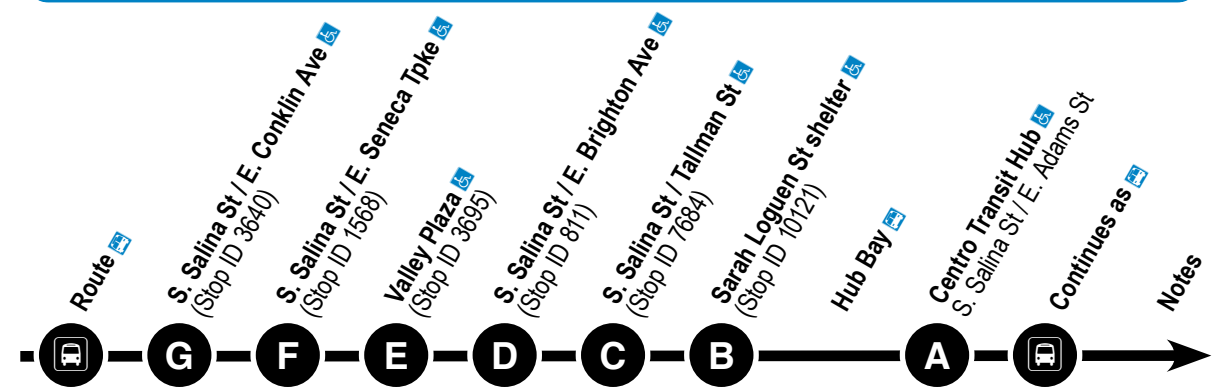

NOTES

PM times are in **Bold**.

¹ This trip operates to Bernardine Apartments.

SAT This trip only operates on Saturdays.

Nedrow to Downtown

MONDAY – FRIDAY

Time	Stop	Stop ID	Stop	Stop ID	Stop	Stop ID	Stop	Stop ID
410 5:45	5:53	----	6:01	6:06	----	B8	6:15	216
410 6:25	6:33	----	6:41	6:46	----	B8	6:55	----
410 7:05	7:13	----	7:21	7:26	----	B8	7:35	216
110	----	8:15	8:23	8:30	----	B8	8:35	416
410 8:25	8:33	----	8:41	8:46	----	B8	8:55	116
110	----	8:55	9:03	9:10	----	B8	9:15	416
110	----	9:35	9:43	9:50	----	B8	9:55	416
410 9:45	9:53	----	10:05	10:10	----	B8	10:15	116 ¹
110	----	10:15	10:23	10:30	----	B8	10:35	416
110	----	10:55	11:03	11:10	----	B8	11:15	416
410 11:05	11:13	----	11:25	11:30	----	B8	11:35	116 ¹
110	----	11:35	11:43	11:50	----	B8	11:55	416
110	----	12:15	12:23	12:30	----	B8	12:35	416
110	----	12:27	12:35	12:42	----	B13	12:47	----
410 12:25	12:33	----	12:41	12:46	----	B8	12:55	116
110	----	12:55	1:03	1:10	----	B8	1:15	416
110	----	1:35	1:43	1:50	----	B8	1:55	----
410 1:45	1:53	----	2:01	2:06	----	B8	2:15	116
110	----	2:55	3:03	3:10	----	B8	3:15	16
410 3:05	3:13	----	3:21	3:26	----	B8	3:35	116
110	----	3:35	3:43	3:50	----	B8	3:55	16
110	----	4:15	4:23	4:30	----	B8	4:35	16
410 4:25	4:33	----	4:41	4:46	----	B8	4:55	116
110	----	4:55	5:03	5:10	----	B8	5:15	16
410 5:45	5:53	----	6:01	6:06	----	B8	6:15	116
410 7:08	7:16	----	7:24	7:31	----	A1	7:40	----
410 8:28	8:36	----	8:44	8:51	----	A1	8:55	----
410 9:48	9:56	----	10:04	10:11	----	B8	10:15	116
410 11:08	11:16	----	11:24	11:31	----	B8	11:35	116
410 12:04	12:12	----	12:18	12:23	----	B8	12:26	----