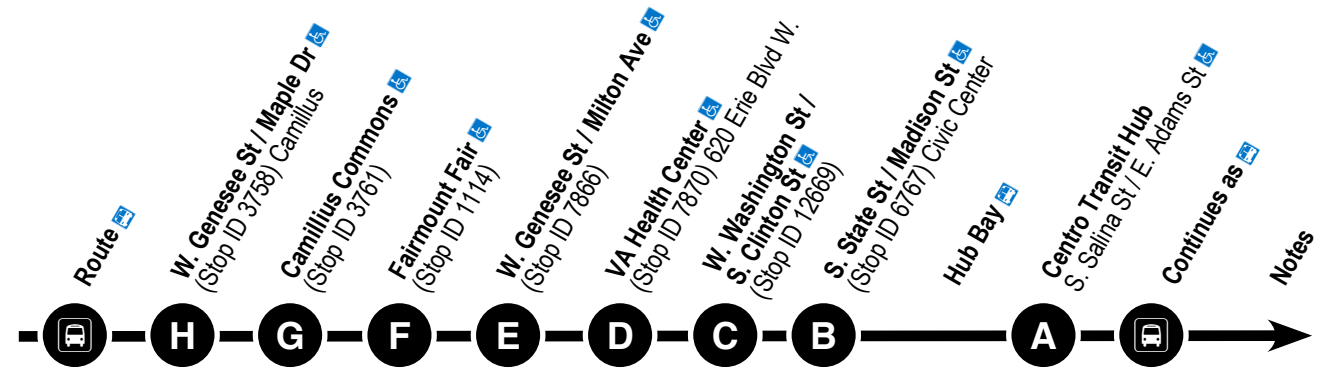

Camillus to Downtown

MONDAY – FRIDAY

36	----	5:35	5:45	5:56	6:04	6:07	6:10	C22	6:15	----
36	----	6:15	6:25	6:36	6:44	6:47	6:50	C22	6:55	----
36	----	6:55	7:05	7:16	7:24	7:27	7:30	C22	7:35	----
136	8:15	----	----	8:36	8:44	8:47	8:50	C22	8:55	----
36	----	8:35	8:45	8:56	9:04	9:07	9:10	C22	9:15	----
36	----	9:35	9:45	9:56	10:04	10:07	10:10	A5	10:15	72
36	----	9:55	10:05	10:16	10:24	10:27	10:30	C22	10:35	----
136	10:20	10:28	10:40	10:51	10:59	11:02	11:05	C22	11:10	----
36	----	10:55	11:05	11:16	11:24	11:27	11:30	C22	11:35	----
36	----	11:15	11:25	11:36	11:44	11:47	11:50	C22	11:55	----
136	11:55	12:03	12:15	12:26	12:34	12:37	12:40	C22	12:45	----
36	----	12:15	12:25	12:36	12:44	12:47	12:50	A5	12:55	72
36	----	12:35	12:45	12:56	1:04	1:07	1:10	C22	1:15	----
36	----	1:35	1:45	1:56	2:04	2:07	2:10	C22	2:15	----
36	----	2:55	3:05	3:16	3:24	3:27	3:30	C22	3:35	----
36	----	4:15	4:25	4:36	4:44	4:47	4:50	A5	4:55	72
136	5:25	5:33	5:45	5:56	6:04	6:07	6:10	C22	6:15	----
36	----	6:55	7:05	7:16	7:24	7:27	7:30	C22	7:35	----
36	----	8:15	8:25	8:36	8:44	8:47	8:50	C22	8:55	----
36	----	9:35	9:45	9:56	10:04	10:07	10:10	C22	10:15	----
36	----	10:55	11:05	11:16	11:24	11:27	11:30	C22	11:35	----

SATURDAY

136	8:15	----	----	8:36	8:44	8:47	8:50	C22	8:55	----
36	----	9:35	9:45	9:56	10:04	10:07	10:10	A5	10:15	72
36	----	10:55	11:05	11:16	11:24	11:27	11:30	C22	11:35	----
36	----	12:15	12:25	12:36	12:44	12:47	12:50	A5	12:55	72
36	----	1:35	1:45	1:56	2:04	2:07	2:10	C22	2:15	----
36	----	2:55	3:05	3:16	3:24	3:27	3:30	C22	3:35	----
36	----	4:15	4:25	4:36	4:44	4:47	4:50	A5	4:55	72
136	5:25	5:33	5:45	5:56	6:04	6:07	6:10	C22	6:15	----
36	----	6:55	7:05	7:16	7:24	7:27	7:30	C22	7:35	----
36	----	8:15	8:25	8:36	8:44	8:47	8:50	C22	8:55	----
36	----	9:35	9:45	9:56	10:04	10:07	10:10	C22	10:15	----
36	----	10:55	11:05	11:16	11:24	11:27	11:30	C22	11:35	----

SUNDAY

136	8:15	----	----	8:36	8:44	8:47	8:50	C22	8:55	----
36	----	9:35	9:45	9:56	10:04	10:07	10:10	A5	10:15	72
36	----	10:55	11:05	11:16	11:24	11:27	11:30	C22	11:35	----
36	----	12:15	12:25	12:36	12:44	12:47	12:50	A5	12:55	72
36	----	1:35	1:45	1:56	2:04	2:07	2:10	C22	2:15	----
36	----	2:55	3:05	3:16	3:24	3:27	3:30	C22	3:35	----
36	----	4:15	4:25	4:36	4:44	4:47	4:50	A5	4:55	72
136	5:25	5:33	5:45	5:56	6:04	6:07	6:10	C22	6:15	----
36	----	6:55	7:05	7:16	7:24	7:27	7:30	C22	7:35	----
36	----	8:15	8:25	8:36	8:44	8:47	8:50	C22	8:55	----
36	----	9:35	9:45	9:56	10:04	10:07	10:10	C22	10:15	----
36	----	10:55	11:05	11:16	11:24	11:27	11:30	C22	11:35	----

HOLIDAYS

Buses will operate the Sunday schedule on the following holidays: **New Year's Day** (observed), **Memorial Day**, **4th of July** (observed), **Labor Day**, **Thanksgiving**, or **Christmas** (observed).

NOTES

PM times are in **Bold**.