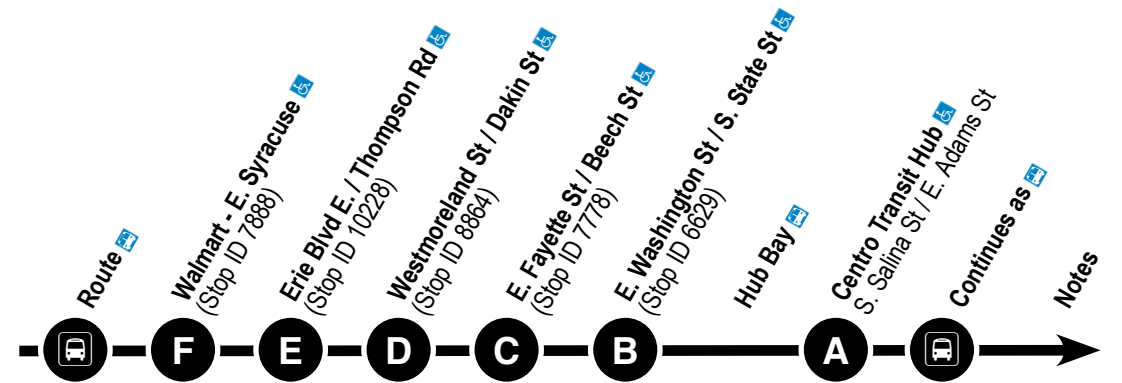

NOTES

PM times are in **Bold**.

1 From Walmart this trip operates on Bridge St to Widewaters Pkwy and continues the 176 Salt Springs route to the Hub. You may board this trip Downtown and ride around to the #176 area.

DeWitt to Downtown

MONDAY – FRIDAY

68	----	----	5:17	5:23	5:29	A7	5:35	264
168	6:18	6:28	6:38	6:43	6:49	A4	6:55	----
168	7:18	7:28	7:38	7:43	7:49	A7	7:55	64
68	----	----	8:17	8:23	8:29	A7	8:35	64
168	8:18	8:28	8:38	8:43	8:49	A7	8:55	164
68	----	----	8:57	9:03	9:09	A7	9:15	64
68	----	----	9:37	9:43	9:49	A7	9:55	64
168	9:38	9:48	9:58	10:03	10:09	A7	10:15	164
68	----	----	10:17	10:23	10:29	A7	10:35	64
68	----	----	10:57	11:03	11:09	A7	11:15	64
168	10:58	11:08	11:18	11:23	11:29	A7	11:35	----
68	----	----	11:37	11:43	11:49	A7	11:55	64
68	----	----	12:17	12:23	12:29	A7	12:35	64
168	12:18	12:28	12:38	12:43	12:49	A7	12:55	164
68	----	----	12:57	1:03	1:09	A7	1:15	64
168	1:38	1:48	1:58	2:03	2:09	A7	2:15	264
68	----	----	2:57	3:03	3:09	A7	3:15	64
168	2:58	3:08	3:18	3:23	3:29	A7	3:35	264
68	----	----	3:37	3:43	3:49	A7	3:55	64
68	----	----	4:17	4:23	4:29	A7	4:35	64
168	4:18	4:28	4:38	4:43	4:49	A7	4:55	164
68	----	----	4:57	5:03	5:09	A7	5:15	64
68	----	----	5:37	5:43	5:49	A7	5:55	----
168	5:38	5:48	5:58	6:03	6:09	A1	6:20	----
168	6:58	7:08	7:18	7:23	7:29	A7	7:35	164
168	8:18	8:28	8:38	8:43	8:49	A7	8:55	164
168	9:38	9:48	9:58	10:03	10:09	A7	10:15	264