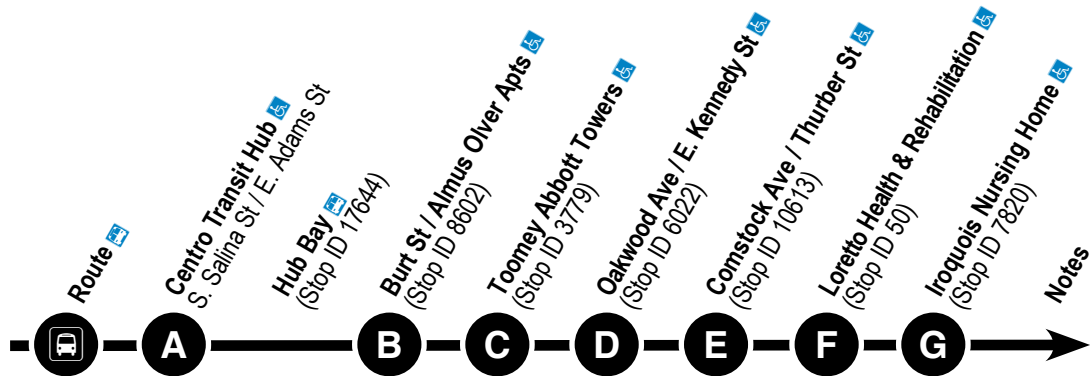

Route Map

Downtown

Legend

- Regular Bus Route
- Limited Service
- Point of Interest
- T** Timepoint (see schedule)
- Park-N-Ride

www.centro.org

Downtown to E. Colvin St

MONDAY – FRIDAY

72	10:20	A5	10:22	10:27	----	----	----	----
72	11:20	A5	11:22	11:27	----	----	----	----
72	1:00	A5	1:02	1:07	----	----	----	----
72	5:00	A5	5:02	5:07	----	----	----	----

SATURDAY

72	10:20	A5	10:22	10:27	----	----	----	----
72	1:00	A5	1:02	1:07	----	----	----	----
72	5:00	A5	5:02	5:07	----	----	----	----

SUNDAY

72	10:20	A5	10:22	10:27	----	----	----	----
72	1:00	A5	1:02	1:07	----	----	----	----
72	5:00	A5	5:02	5:07	----	----	----	----

NOTES

PM times are in **Bold**.

Note: For trips travelling to Loretto please consult the 40 SU - Thurber St - Nob Hill schedule.

E. Colvin St to Downtown

MONDAY – FRIDAY

72	----	----	----	----	8:47	8:50	A2	8:55	62
72	----	----	----	----	10:27	10:30	A2	10:35	462
72	----	----	----	----	11:27	11:30	A2	11:35	62
72	----	----	----	----	2:02	2:05	A2	2:10	----
72	----	----	----	----	6:02	6:05	A2	6:10	----

NOTES

PM times are in **Bold**.

Note: For trips travelling to Loretto please consult the 40 SU - Thurber St - Nob Hill schedule.