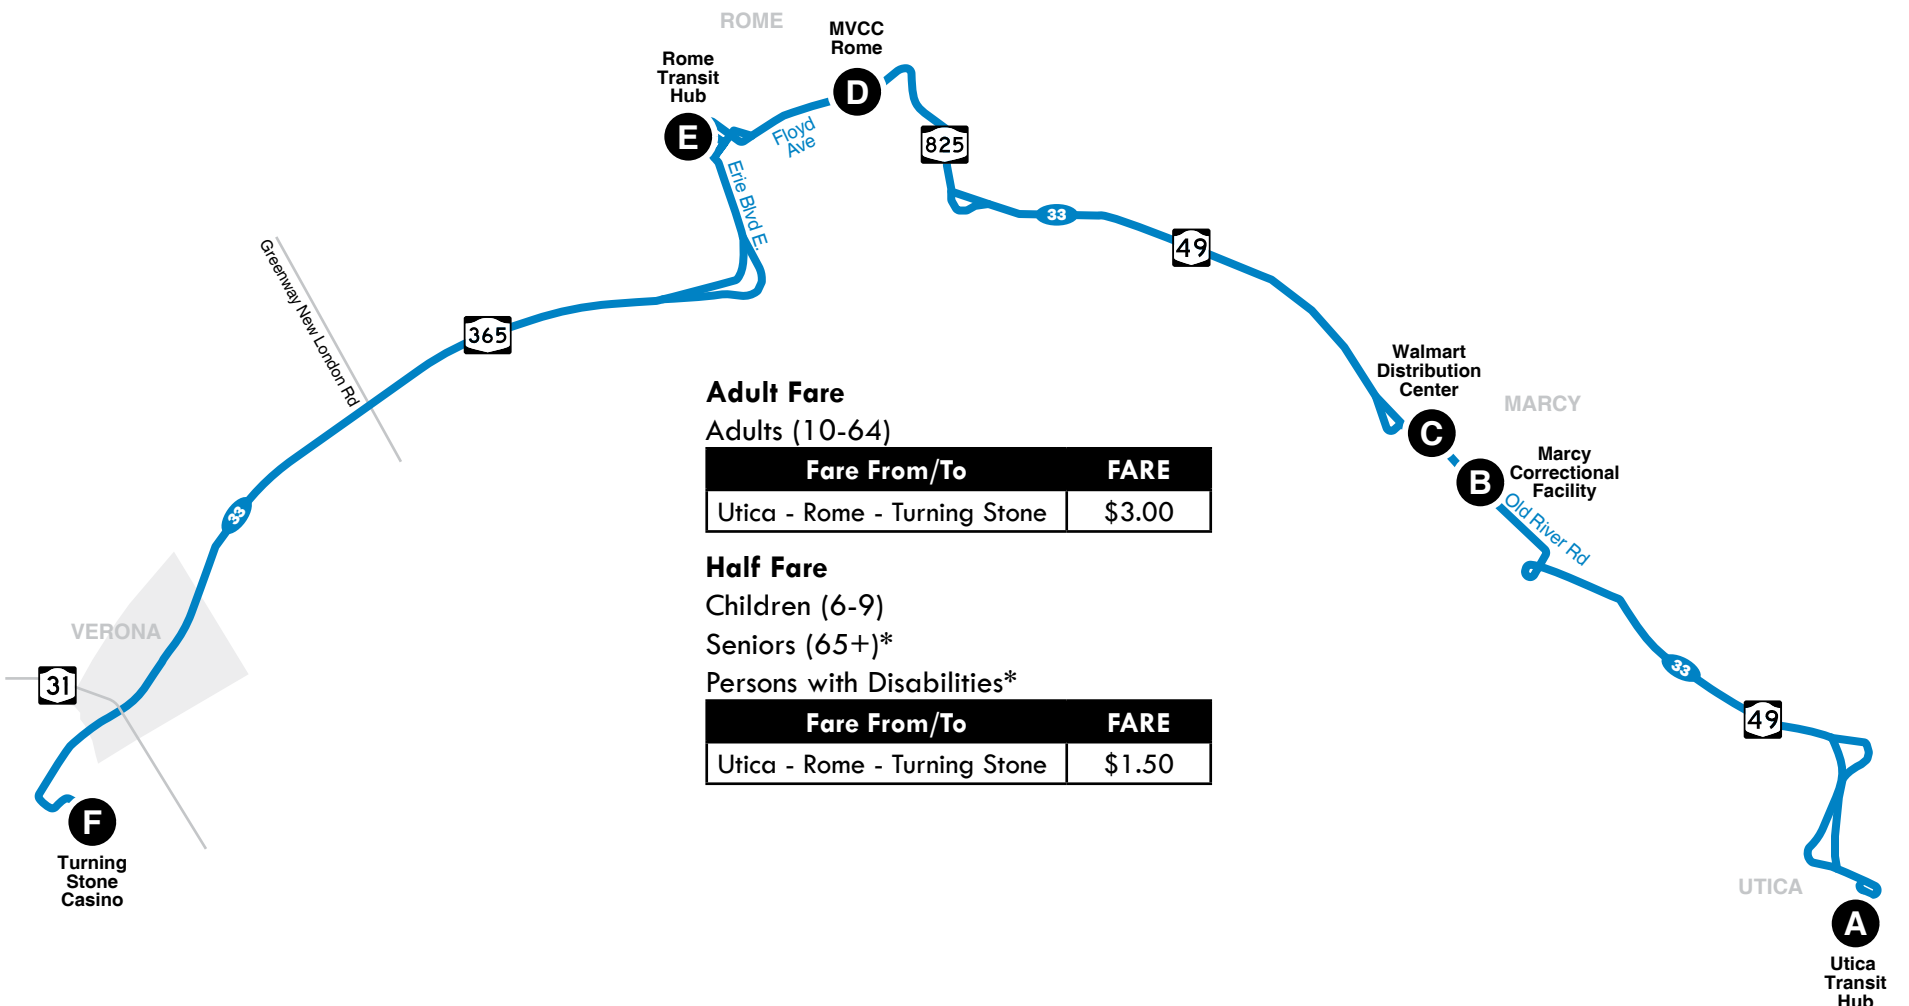

### Also Serving:

- Downtown Utica
- Utica Transit Hub
- Marcy Correctional
- Walmart Distribution Ctr
- MVCC - Rome
- Rome Transit Hub
- Turning Stone Casino

[www.centro.org](http://www.centro.org)

## Route Map

33 Utica - Rome - Turning Stone

## Ut 33 Utica - Rome - Turning Stone

## Ut 33 Turning Stone - Rome - Utica